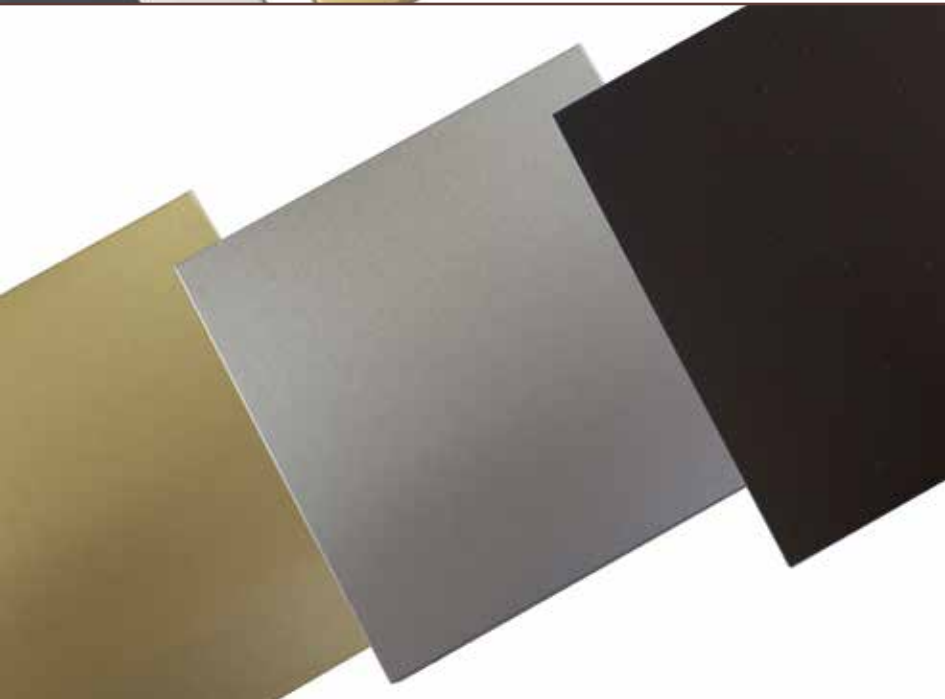

TARGHE E CORNICI

CORNICE PORTAFOTO IN ALLUMINIO QUADRATA

Alluminio

Dorata

Bianca

Nera

cm 8 x 8
cm 11 x 11
cm 14 x 14

TARGA CON INCISIONE PERSONALIZZATA QUADRATA