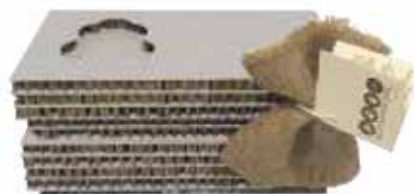

blanc | havane