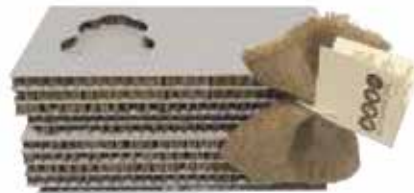

COLORES DEL PORTARRETRATOS

DORADO - ALUMINIO - BLANCO - NEGRO

MEDIDA URNA STANDARD

AL = cm 17 - AN = cm 32 - P = cm 32 - Capacidad lt 4,9

TAMAÑO DEL INSERTO

AL = cm 8 - AN = cm 8

LOS COLORES DE LAS URNAS

negro

negro | habano

habano | negro

habano

blanco | habano

blanco

PORTARRETRATOS Y PLACA PARA GRABADO

PORTARRETRATOS EN ALUMINIO - CUADRADO

Aluminio	
Dorado	cm 8 x 8
Blanco	cm 11 x 11
	cm 14 x 14
Negro	