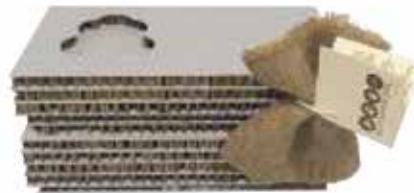

Weiß | Havanna