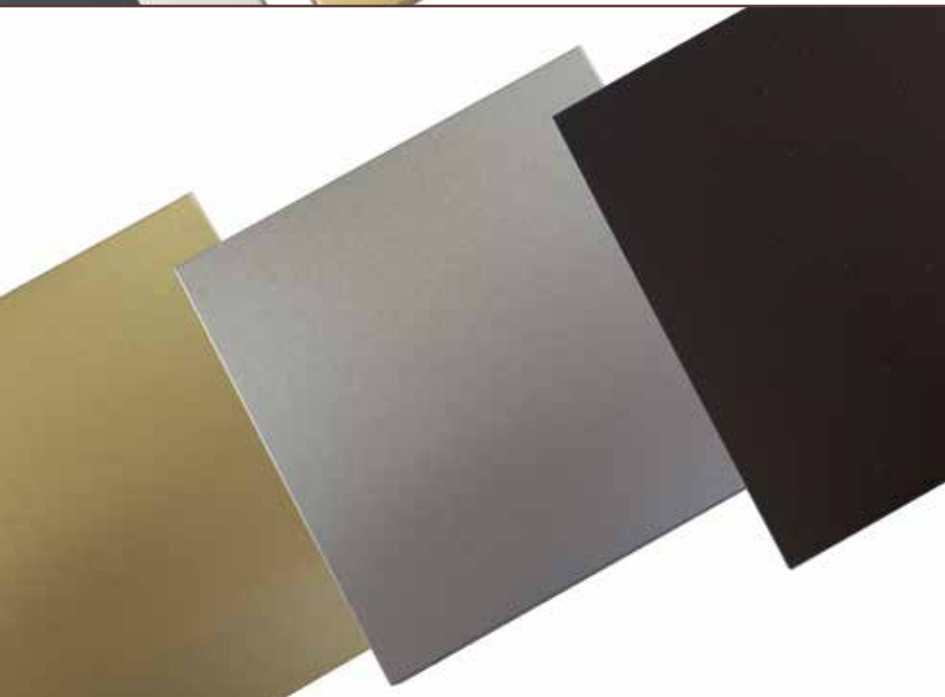

QUADRATISCHE INSCRIFTPLAKETTE AUS ALUMINIUM

Aluminium

Gold

---

cm 8 x 8

cm 11 x 11

Weiß

---

cm 14 x 14

Schwarz